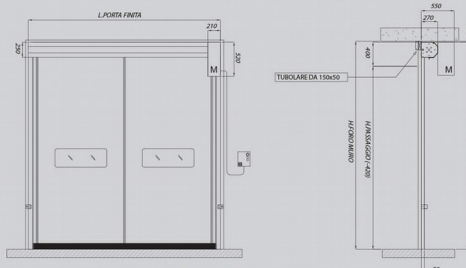

Napajalni tokokrog je ločen. Membranska plošča je opremljena z gumbom "Odpiranje - zapiranje - pešec (delno odpiranje)" ter z gumbom za zasilni izhod.

Porta rapida R3
 oltre luce con motore laterale
*R3 rapid door
 over hole with lateral motor*

SEZIONE VERTICALE - *VERTICAL VIEW*

SEZIONE ORIZZONTALE - *HORIZONTAL VIEW*

Porta rapida R3
 in luce con motore frontale
*R3 rapid door
 in hole with frontal motor*

SEZIONE VERTICALE - *VERTICAL VIEW*

SEZIONE ORIZZONTALE - *HORIZONTAL VIEW*