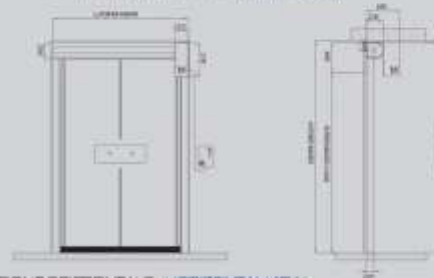

SEZIONE ORIZZONTALE - HORIZONTAL VIEW

Porta rapida RB
montano 350x350
oltre luce con motore laterale
RB rapid door
350x350 jamb
over hole with lateral motor

SEZIONE VERTICALE - VERTICAL VIEW