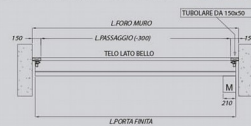

Napajalni tokokrog je ločen. Membranska plošča je opremljena z gumbom "Odpiranje - zapiranje - pešec (delno odpiranje)" ter z gumbom za zasilni izhod.

Porta rapida R3
 oltre luce con motore laterale
*R3 rapid door
 over hole with lateral motor*

SEZIONE VERTICALE - *VERTICAL VIEW*

SEZIONE ORIZZONTALE - *HORIZONTAL VIEW*

Porta rapida R3
 in luce con motore frontale
*R3 rapid door
 in hole with frontal motor*

SEZIONE VERTICALE - *VERTICAL VIEW*

SEZIONE ORIZZONTALE - *HORIZONTAL VIEW*