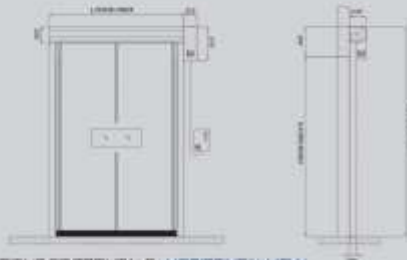

Porta rapida RB
montano 270x250
oltre luce con motore laterale
RB rapid door
270x250 jamb
over hole with lateral motor

SEZIONE VERTICALE - VERTICAL VIEW

SEZIONE ORIZZONTALE - HORIZONTAL VIEW

Porta rapida RB
montano 270x250
in luce con motore frontale
RB rapid door
270x250 jamb
in hole with frontal motor