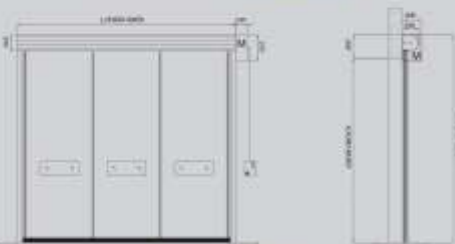

SEZIONE VERTICALE - VERTICAL VIEW

SEZIONE ORIZZONTALE - HORIZONTAL VIEW

Porta rapida RB
montano 350x350
oltre luce con motore laterale
RB rapid door
350x350 jamb
over hole with lateral motor

SEZIONE VERTICALE - VERTICAL VIEW

HITRO TEKOČA PVC VRATA SEIP SERIJA R3

Hitro tekoča PVC vrata tip R3 so namenjen manjšim notranjim odprtinam, kjer je predviden normalen logističen pretok. V primeru, da se delovni stroj zadane in izbije vratno površino, se vrata ponovno sama utirijo. Enostavna uporaba, visoka ekonomika ter zmogljivost, odlikujejo tip vrat R3. Vrata so lahko maksimalnih dimenzij, širina do 3,5 m in višina do 3,4 m. Hitrost odpiranja je 0,7 m / s. Tkanina je na voljo v 13 standardnih barvah, vodila in okovje je v iz pocinkanega jekla. Vrata so opremljena s CE znakom, v skladu z evropskimi direktivami, ki veljajo za tovrstne izdelke.