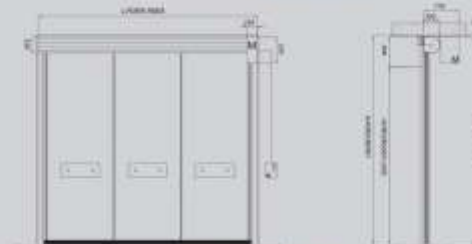

SEZIONE ORIZZONTALE - HORIZONTAL VIEW