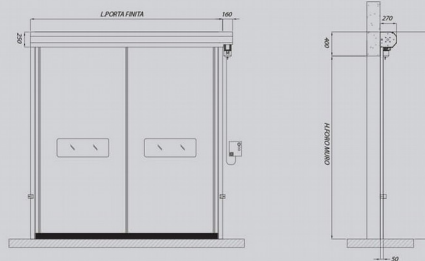

Porta rapida R3
oltre luce con motore laterale
*R3 rapid door
over hole with lateral motor*

SEZIONE VERTICALE - *VERTICAL VIEW*

SEZIONE ORIZZONTALE - *HORIZONTAL VIEW*

Porta rapida R3
in luce con motore frontale
*R3 rapid door
in hole with frontal motor*

SEZIONE VERTICALE - *VERTICAL VIEW*